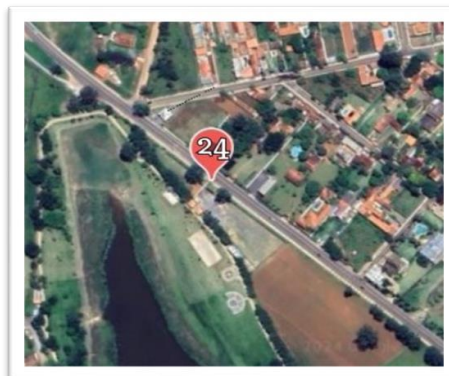

## 1. Atrativos situados na região central do município

Figura 18: Atrativos na região central do município 1

### 3. Atrativos situados na região central do município

Figura 20: Atrativos na região central do município 3 e 4

## 5 Atrativos situados na região central e zona rural do município

Figura 22: Atrativos na região central do município 7 e 8

Figura 23: Atrativos na região central do município 9 e 10

### LEGENDA

- 23- RT166 CERVEJARIA
- 24- Parque da Cidade Regina Freire (Lagoa da Chapadinha)
- 25- Haras Santa Maria
- 26- ETEC Prof Edson Galvão

<sup>4</sup> Etec Prof. Edson Galvão está situada na zona rural do município