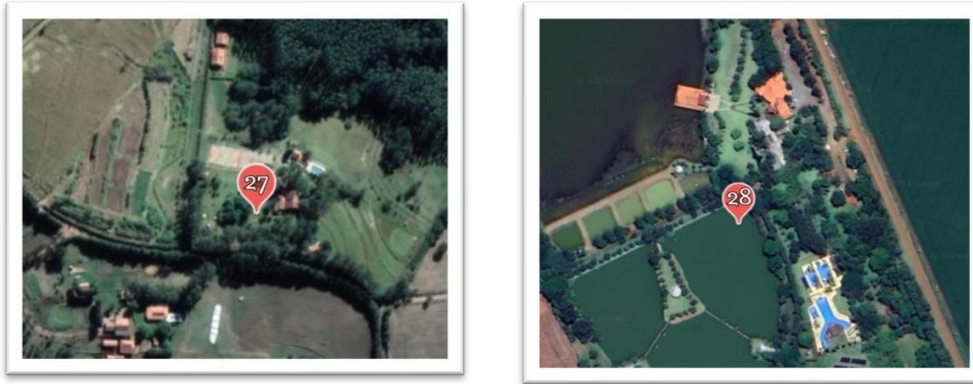

## 1. Atrativos situados na região central do município

Figura 18: Atrativos na região central do município 1

### 3. Atrativos situados na região central do município

Figura 20: Atrativos na região central do município 3 e 4

### LEGENDA

- 23- RT166 CERVEJARIA
- 24- Parque da Cidade Regina Freire (Lagoa da Chapadinha)
- 25- Haras Santa Maria
- 26- ETEC Prof Edson Galvão

<sup>4</sup> Etec Prof. Edson Galvão está situada na zona rural do município

## 6 Atrativos situados na zona rural do município

Figura 24: Atrativos na região rural do município 1 e 2

Figura 25: Atrativos na região rural do município 3 e 4