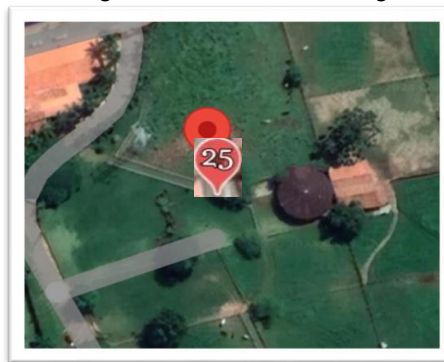

### 3. Atrativos situados na região central do município

Figura 20: Atrativos na região central do município 3 e 4

#### 4 Atrativos situados na região central do município

Figura 21: Atrativos na região central do município 5 e 6

## 5 Atrativos situados na região central e zona rural do município

Figura 22: Atrativos na região central do município 7 e 8

Figura 23: Atrativos na região central do município 9 e 10

### LEGENDA

- 23- RT166 CERVEJARIA
- 24- Parque da Cidade Regina Freire (Lagoa da Chapadinha)
- 25- Haras Santa Maria
- 26- ETEC Prof Edson Galvão

<sup>4</sup> Etec Prof. Edson Galvão está situada na zona rural do município