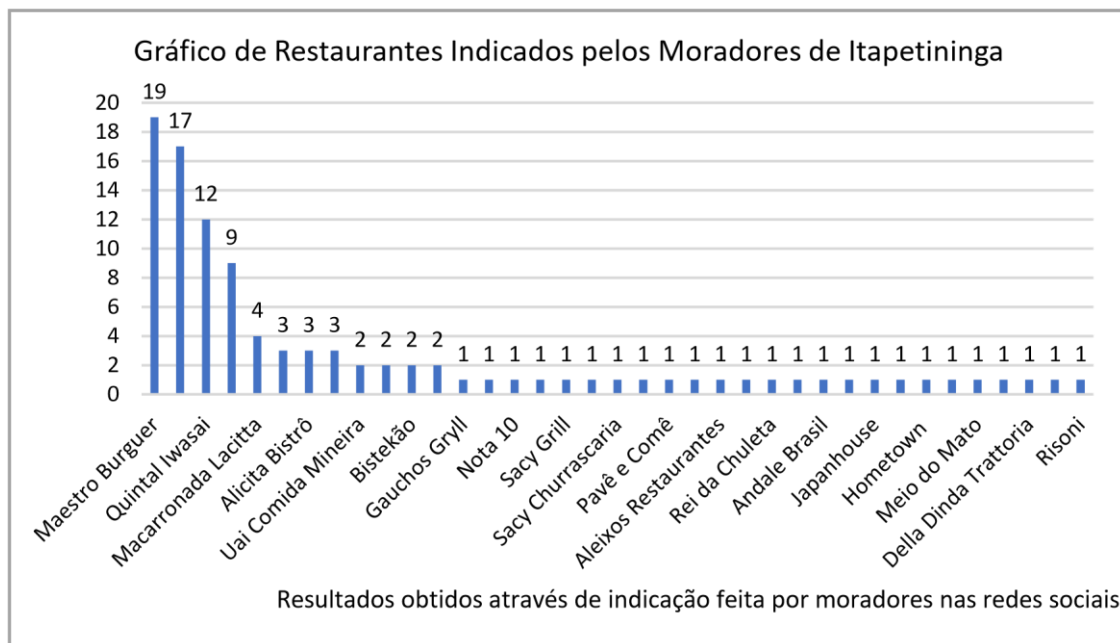

Gráfico 2: Serviços de alimentação

Também com o objetivo de qualificar as informações referentes aos estabelecimentos de alimentação do município foram realizadas duas pesquisas com moradores locais através das redes sociais do COMTUR com as seguintes perguntas: “Qual o restaurante você indica em Itapetininga?” e “Qual o bar e lanchonete você indica em Itapetininga?”

Foto 29: Publicações da página do Instagram do COMTUR

Disponível em:

<https://www.instagram.com/comtur.itape/?igsh=MTZ0eWJ3aDV2M2ptOQ%3D%3D>

Abaixo segue o resultado da pesquisa

Gráfico 3: Restaurantes Indicados pelos Moradores de Itapetininga

Gráfico 4: Bares e Restaurantes Indicados pelos Moradores de Itapetininga

Abaixo fotos dos estabelecimentos de alimentação mais indicados pelo público na audiência de inventário e em pesquisa realizada nas redes sociais: