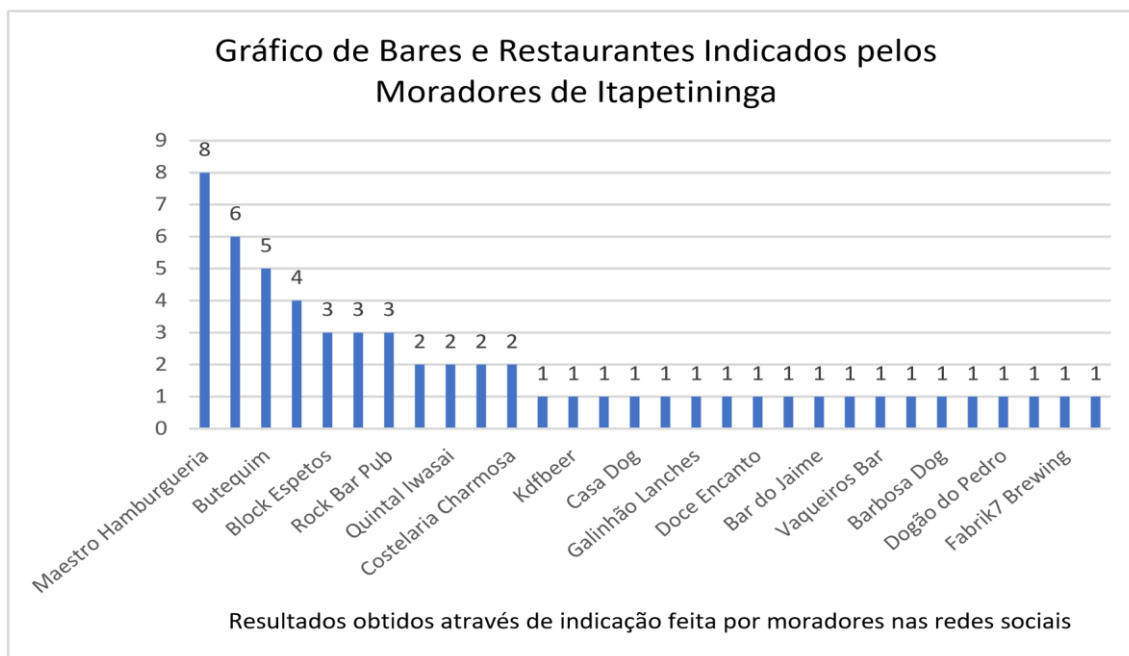

## I. ANÁLISE DO SETOR DE ALIMENTAÇÃO E BEBIDAS INDICAÇÃO DE RESTAURANTES

De acordo com a oficina participativa realizada pelos membros do COMTUR para atualização do Inventário Turístico do município em **29/11/2023**, foram identificados os seguintes estabelecimentos de alimentação de acordo com a tabela abaixo:

Gráfico 2: Serviços de alimentação

Também com o objetivo de qualificar as informações referentes aos estabelecimentos de alimentação do município foram realizadas duas pesquisas com moradores locais através das redes sociais do COMTUR com as seguintes perguntas: “Qual o restaurante você indica em Itapetininga?” e “Qual o bar e lanchonete você indica em Itapetininga?”

Foto 29: Publicações da página do Instagram do COMTUR

Disponível em:

<https://www.instagram.com/comtur.itape/?igsh=MTZ0eWJ3aDV2M2ptOQ%3D%3D>

Abaixo segue o resultado da pesquisa

Gráfico 3: Restaurantes Indicados pelos Moradores de Itapetininga

Gráfico 4: Bares e Restaurantes Indicados pelos Moradores de Itapetininga

Abaixo fotos dos estabelecimentos de alimentação mais indicados pelo público na audiência de inventário e em pesquisa realizada nas redes sociais: