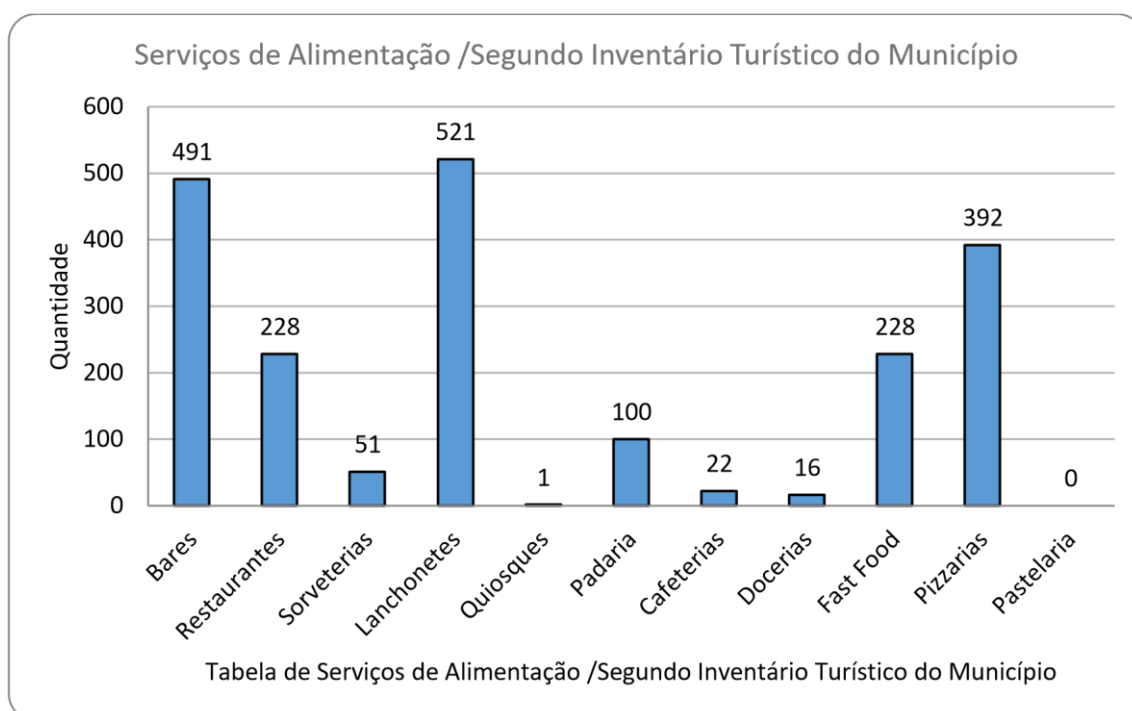

## I. ANÁLISE DO SETOR DE ALIMENTAÇÃO E BEBIDAS INDICAÇÃO DE RESTAURANTES

De acordo com a oficina participativa realizada pelos membros do COMTUR para atualização do Inventário Turístico do município em **29/11/2023**, foram identificados os seguintes estabelecimentos de alimentação de acordo com a tabela abaixo:

Gráfico 2: Serviços de alimentação

Também com o objetivo de qualificar as informações referentes aos estabelecimentos de alimentação do município foram realizadas duas pesquisas com moradores locais através das redes sociais do COMTUR com as seguintes perguntas: “Qual o restaurante você indica em Itapetininga?” e “Qual o bar e lanchonete você indica em Itapetininga?”

Gráfico 4: Bares e Restaurantes Indicados pelos Moradores de Itapetininga

Abaixo fotos dos estabelecimentos de alimentação mais indicados pelo público na audiência de inventário e em pesquisa realizada nas redes sociais: